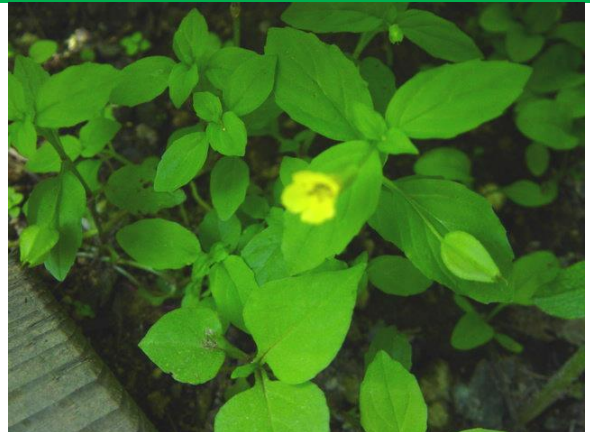

# 「こどもの森コースの様子」

平成 25 年 7 月 20 日 (土)

フジクサ

ルイヨウボタンの実

キツネノボタン

ミゾホウツキ

ヤブマメ

アキノキリンソウ