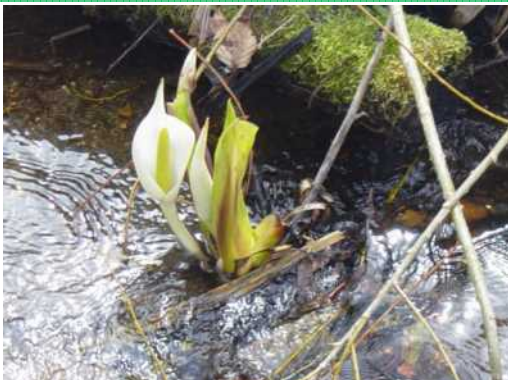

「冬の忘れ物と動き出した春 その2」

(こどもの森コースにて)

平成 25 年 4 月 22 日 (月)

ベニバナイチヤクソウの葉 (そのまま残っているんですね)

こどもの森コースにもケヤマハンノキの雄花と雌花が。

ミズキの枝ぶりに特徴があります。

ホオノキの枝ぶり。

ミズバショウはさらに見ごたえが出てきました。

アキタブキの葉ができました

ネコノメソウも顔をだしました

エゾアカガエルの卵

カエルの鳴き声も聞こえていました

キタコブシは冬芽のままです

ヤナギの芽は大きくなりました

ヤマナラシも芽が膨らみ始めました

虫たちも活動を始めています